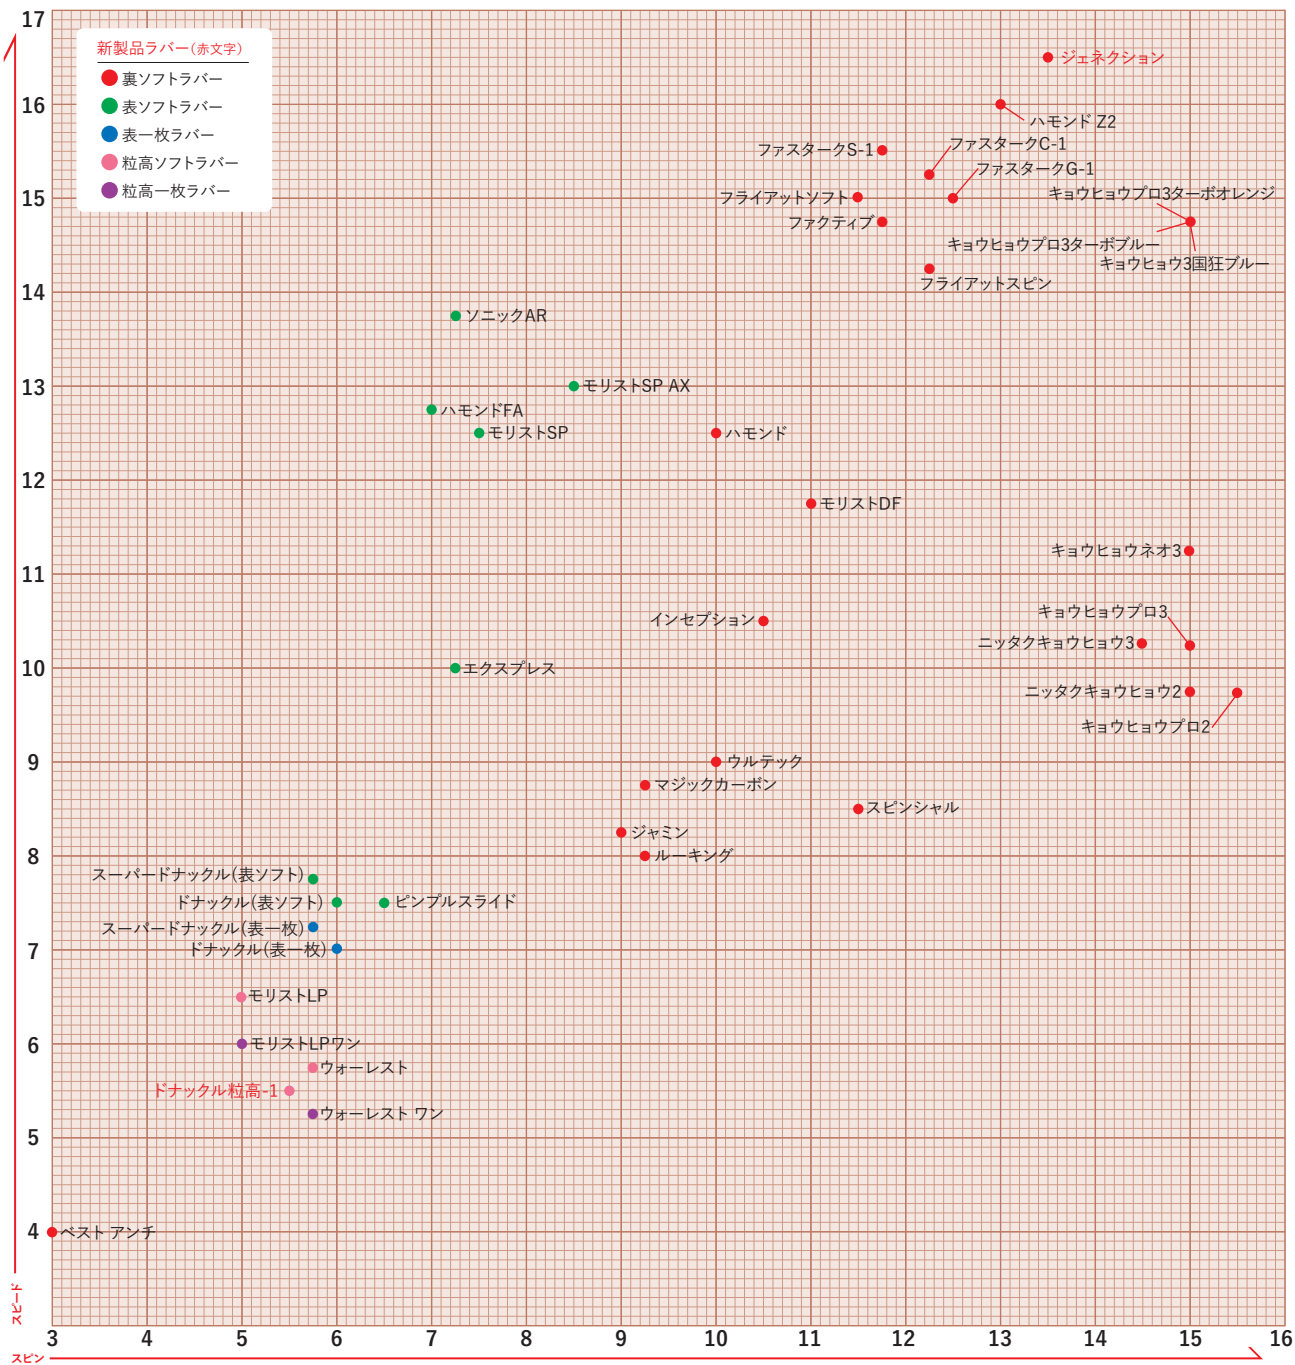

▶ 硬式ラバー性能数値表 (硬式3スタープレミアムクリーン使用時)

※性能数値表はあくまで参考となります。