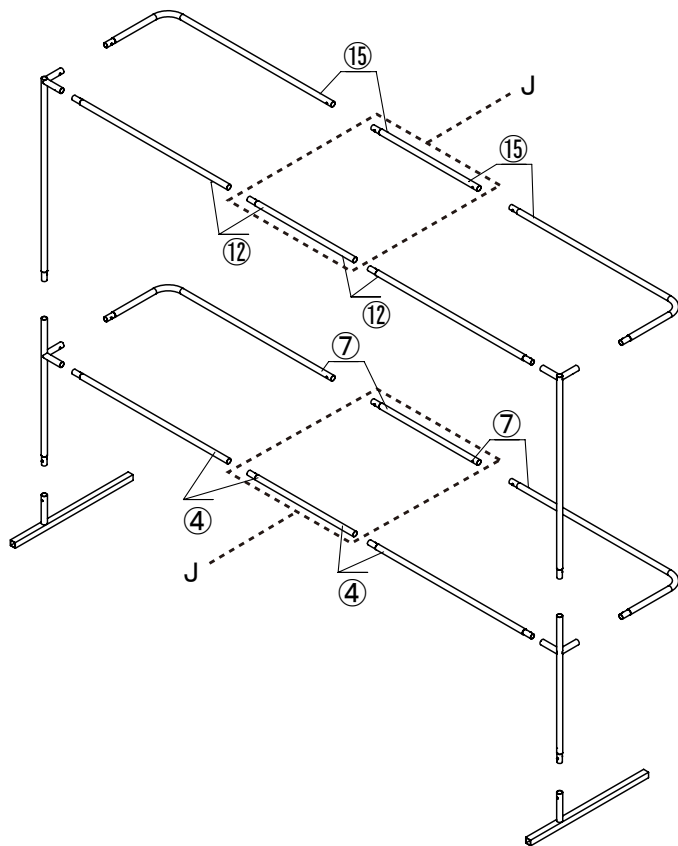

Nittaku® BGN CHポール 取扱説明書

この度は、「BGN CHポール」をお買い上げいただきありがとうございます。
本説明書をよくお読みの上、製品を正しくご使用ください。

【セット内容】 ※梱包されているパーツをご確認ください。

J×4本

【組み立てる際の注意点】

下図を参照の上NT-3740「ボールガードネットCH」の④⑦⑫⑮の間に接続します。
※BGN CHポールの両端にそれぞれ④⑦⑫⑮のナンバーシールが付いていますので、必ず同じナンバーに接続してください。

ベースとなる「ボールガードネットCH」の取扱説明書をご参照ください。

- ①H(ネット)の面テープで留めてある箇所を剥がします。
※穴通しが付いている4カ所と面ファスナーで留めている箇所を剥がします。

〈出来上がり図〉

- ②I(サブネット)をセットする際は、H(ネット)の両端のフック用掛け紐にフックをかけてご利用ください。
※片側のフックは端についておりません。端についていない方のフックの紐を解き、もう片方の端に取り付けます。

NT-3741 BGN CHポール

サイズ:パイプ径2.2cm 長さ50cm
材質:ステンレス
重量:約1kg
MADE IN CHINA

製品作りには万全を期しておりますが、万が一不良品等がございましたらお手数ですが、ご注文先スポーツ店または弊社までご連絡ください。

●お問い合わせは下記にて承ります。
お客様相談室 0120-82-0911 (フリーダイヤル)
※内容の正確な把握と適切な対応を目的とし、通話内容を録音させていただきます。
電話受付時間:月~金 9:30~17:30 (土・日・祝および当社休日を除く)