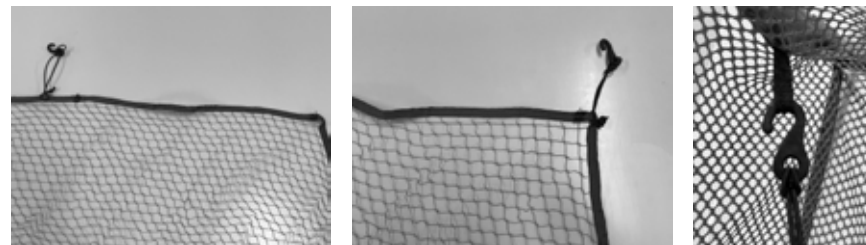

ベースとなる「ボールガードネットCH」の取扱説明書をご参照ください。

- ①H(ネット)の面テープで留めてある箇所を剥がします。
※穴通しが付いている4カ所と面ファスナーで留めている箇所を剥がします。

〈出来上がり図〉

- ②I(サブネット)をセットする際は、H(ネット)の両端のフック用掛け紐にフックをかけてご利用ください。
※片側のフックは端についておりません。端についていない方のフックの紐を解き、もう片方の端に取り付けます。