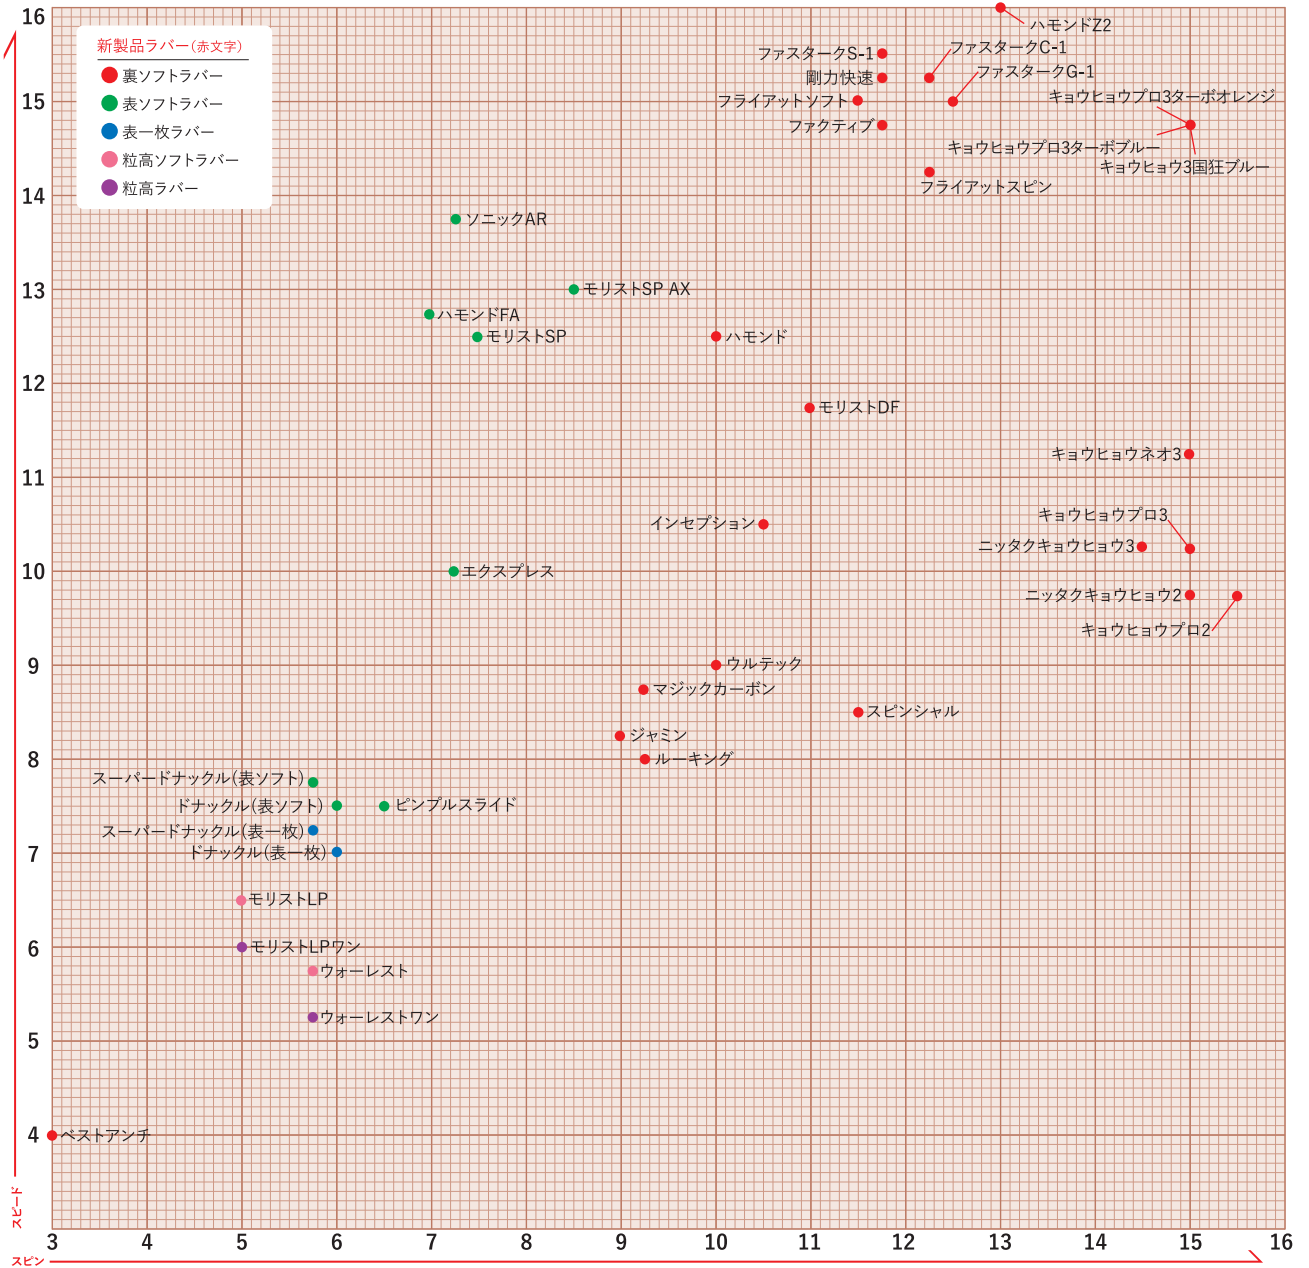

# 硬式ラバー性能数値表 (硬式3スタープレミアムクリーン使用時)

※性能数値表はあくまで参考となります。