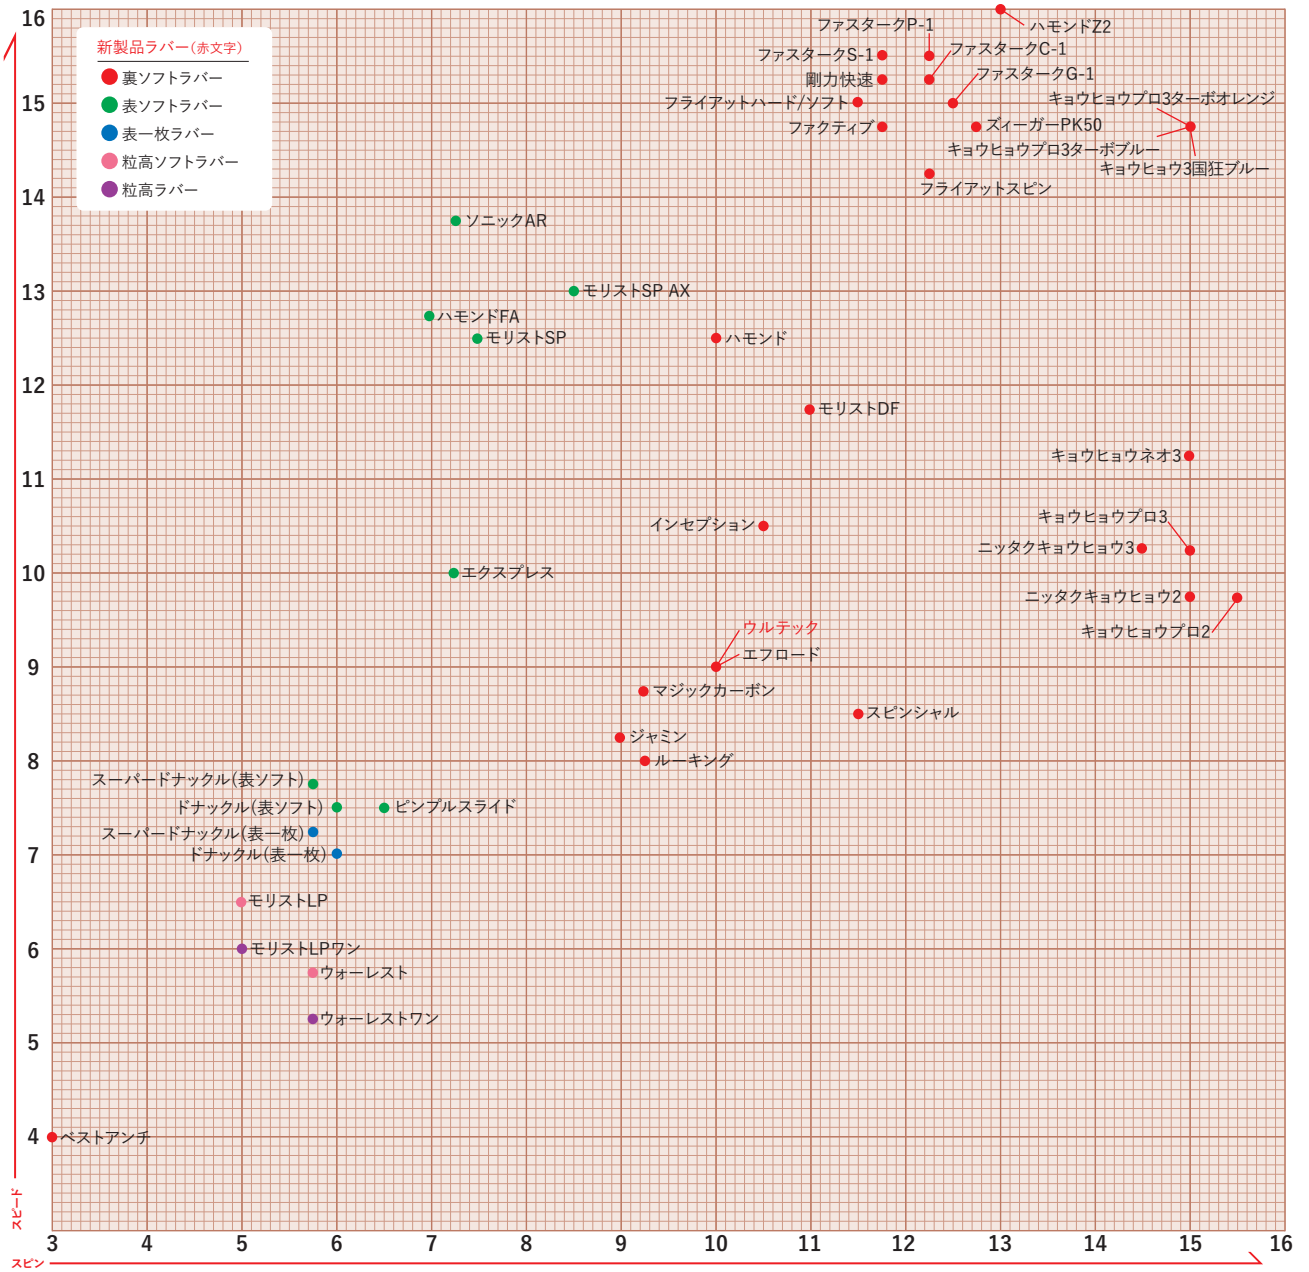

硬式ラバー性能数値表 (硬式3スタープレミアムクリーン使用時)

※性能数値表はあくまで参考となります。