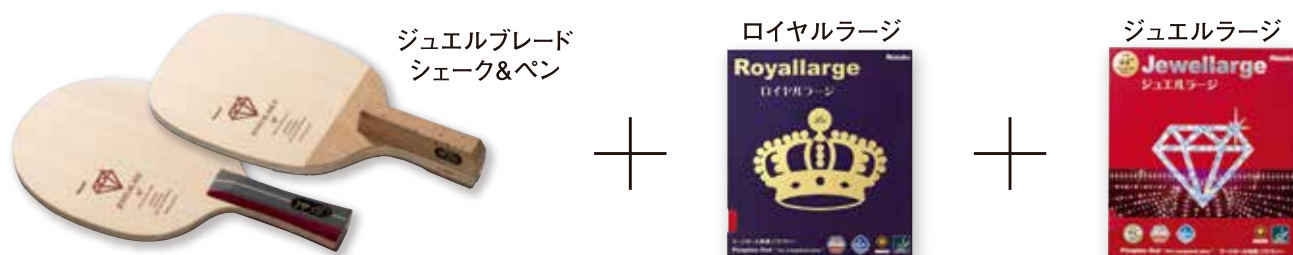

FOR LARGE BALL PLAYER

ラージプレーヤーにおすすめ

チャンピオンスタイル | キングオブラージのベストマッチ。飛び・弾みにおいてナンバーワンの人気。

ハイスピードスタイル | ワンランク上のスマッシュと質の高い攻撃を引き出す組み合わせ。

ビギナータイプ | 安定した弾みで、これからラージを始める人へオススメの組み合わせ。

Nittaku[®]