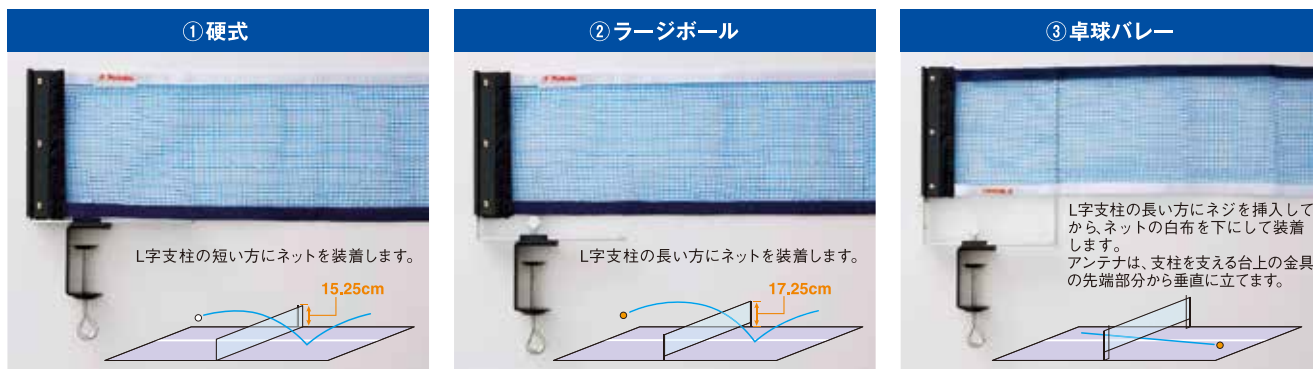

**NEW**  
好評発売中

**3WAY サポート&ネットセット** NT-3410 ¥3,200 + 税

3WAY SUPPORT & NET SET

MADE IN CHINA

硬式、ラージボール、卓球バレー対応 ネット材質：ポリエチレン ネット色：ブルー  
※国際卓球連盟及び日本卓球協会の公認品ではありません

**Nittaku**<sup>®</sup>

「硬式」「ラージボール」「卓球バレー」3WAY対応のサポートネットセット

セット内容 ※硬式／ラージボール／卓球バレーにて使用します

## 卓球バレー 主な特徴

**競技**：6人制バレーボールのルールに準じてプレーする。

**卓球台**：通常の卓球台を使用する。

**ボール**：サウンドボールを使用。台上を転がし、ラケット（縦横30センチ以内の木製板）を使用し打ち合う。

**ネット**：白布を下にして、コート面から57ミリの高さに張る。サイドラインから一定距離のネット（支柱を支える台上の金具の先端から垂直にネットの上縁まで）にアンテナを立てる。