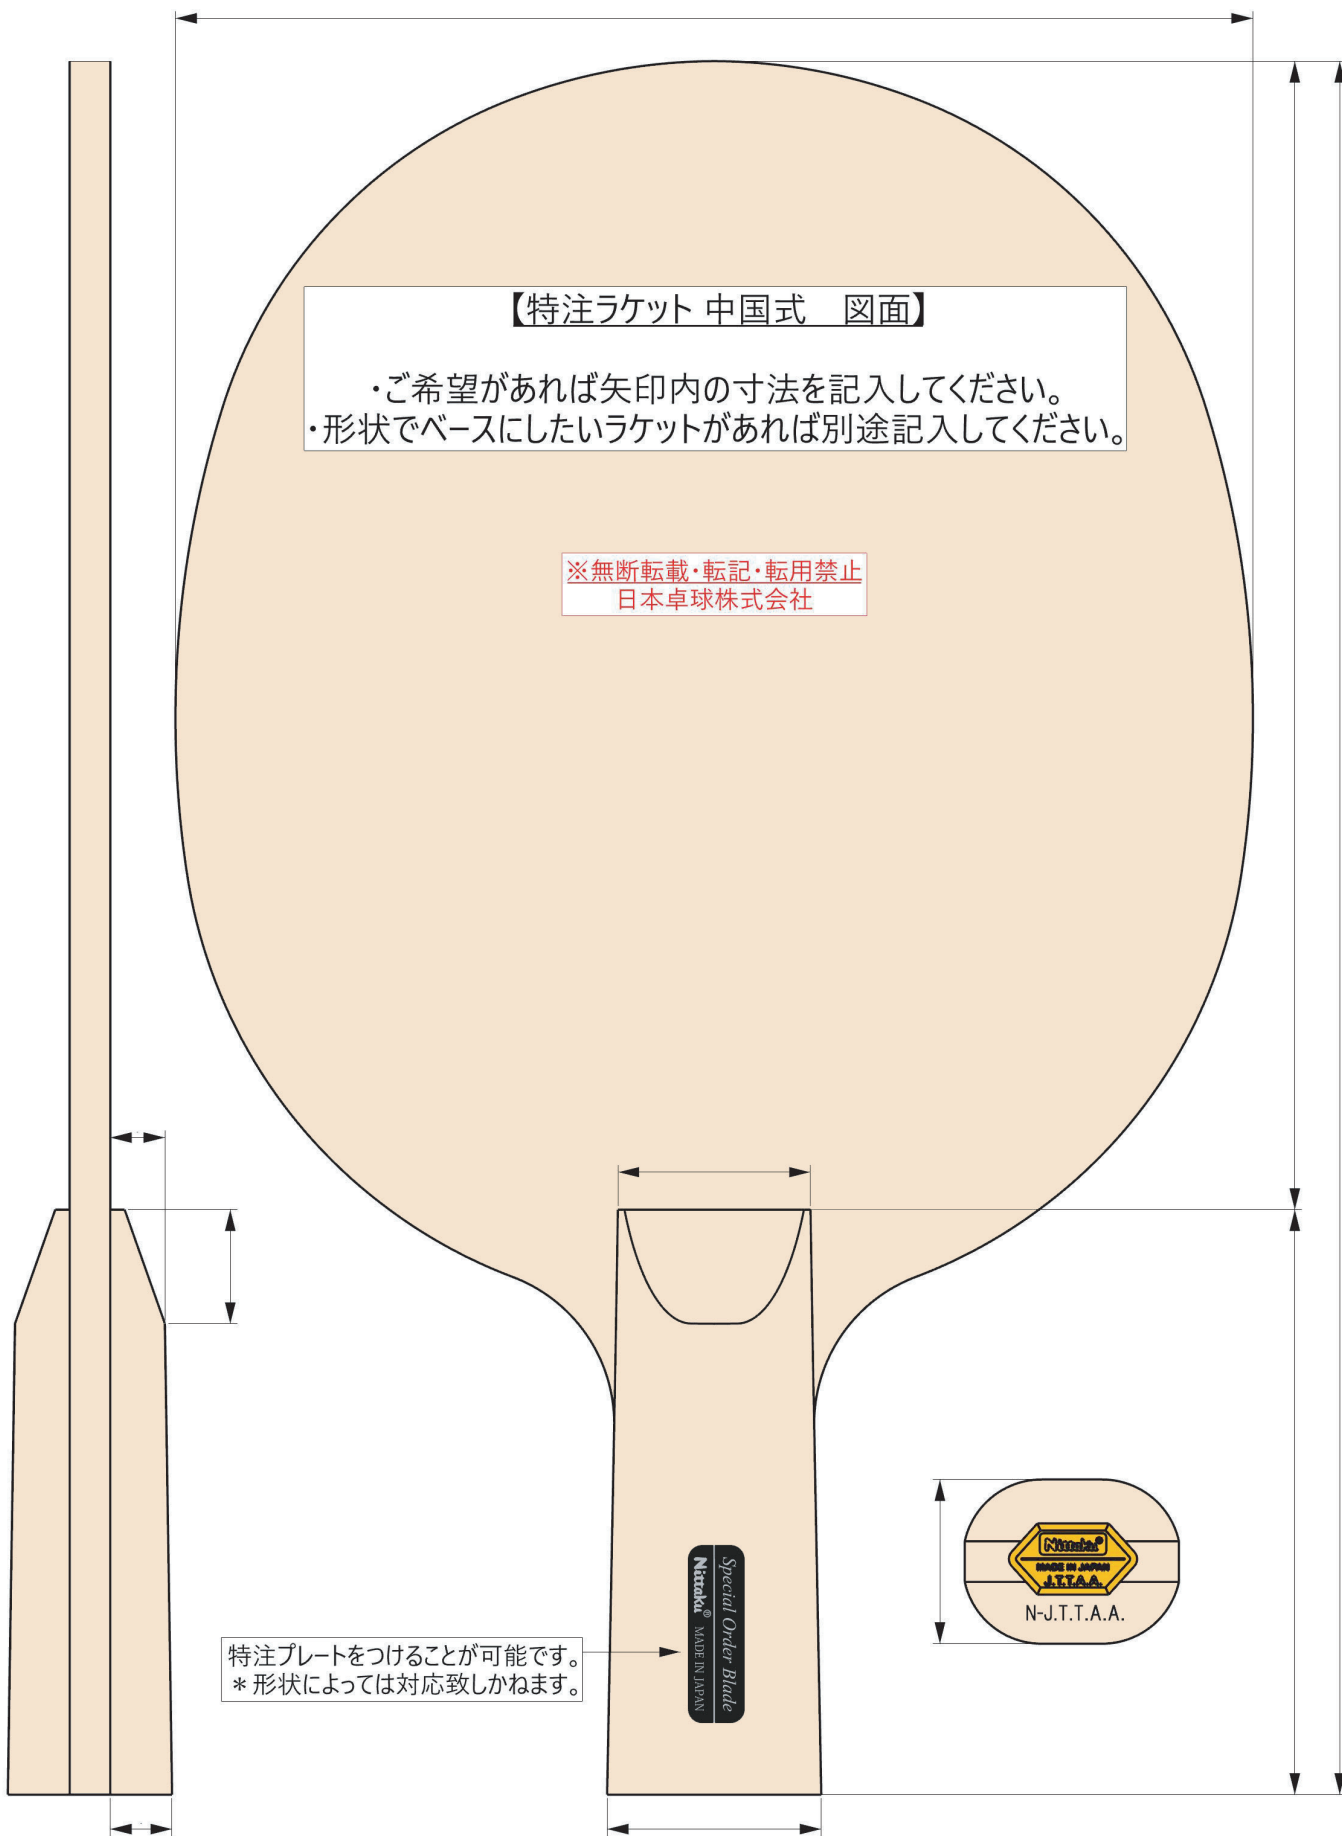

【特注ラケット 中国式 図面】

- ・ご希望があれば矢印内の寸法を記入してください。
- ・形状でベースにしたいラケットがあれば別途記入してください。

※無断転載・転記・転用禁止
日本卓球株式会社

特注プレートをつけることが可能です。
* 形状によっては対応致しかねます。

Nittaku®
Special Order Blade
MADE IN JAPAN