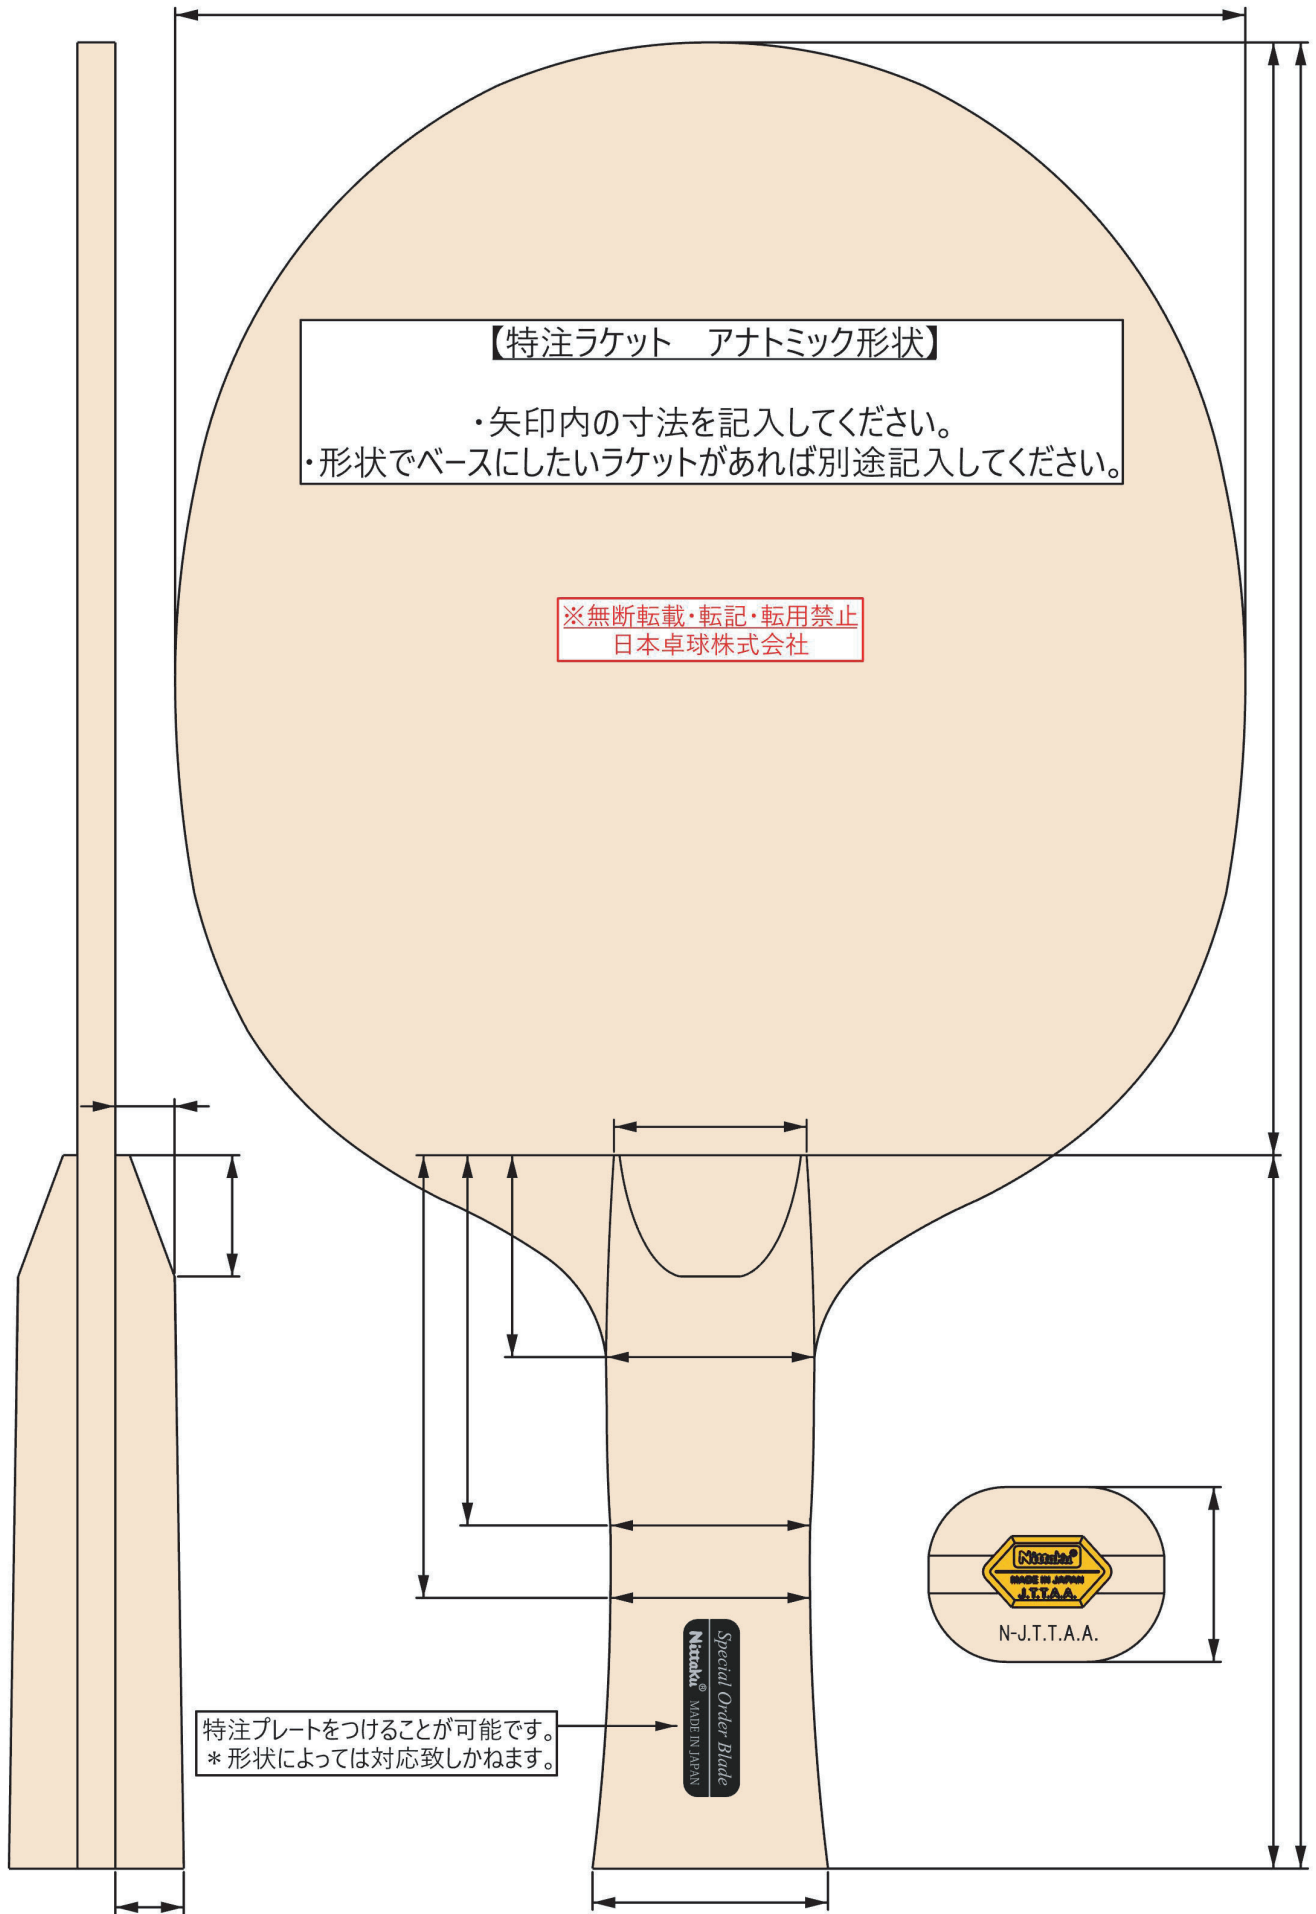

【特注ラケット アナトミック形状】

・矢印内の寸法を記入してください。
・形状でベースにしたいラケットがあれば別途記入してください。

※無断転載・転記・転用禁止
日本卓球株式会社

特注プレートをつけることが可能です。
* 形状によっては対応致しかねます。

Nittaku®
Special Order Blade
MADE IN JAPAN