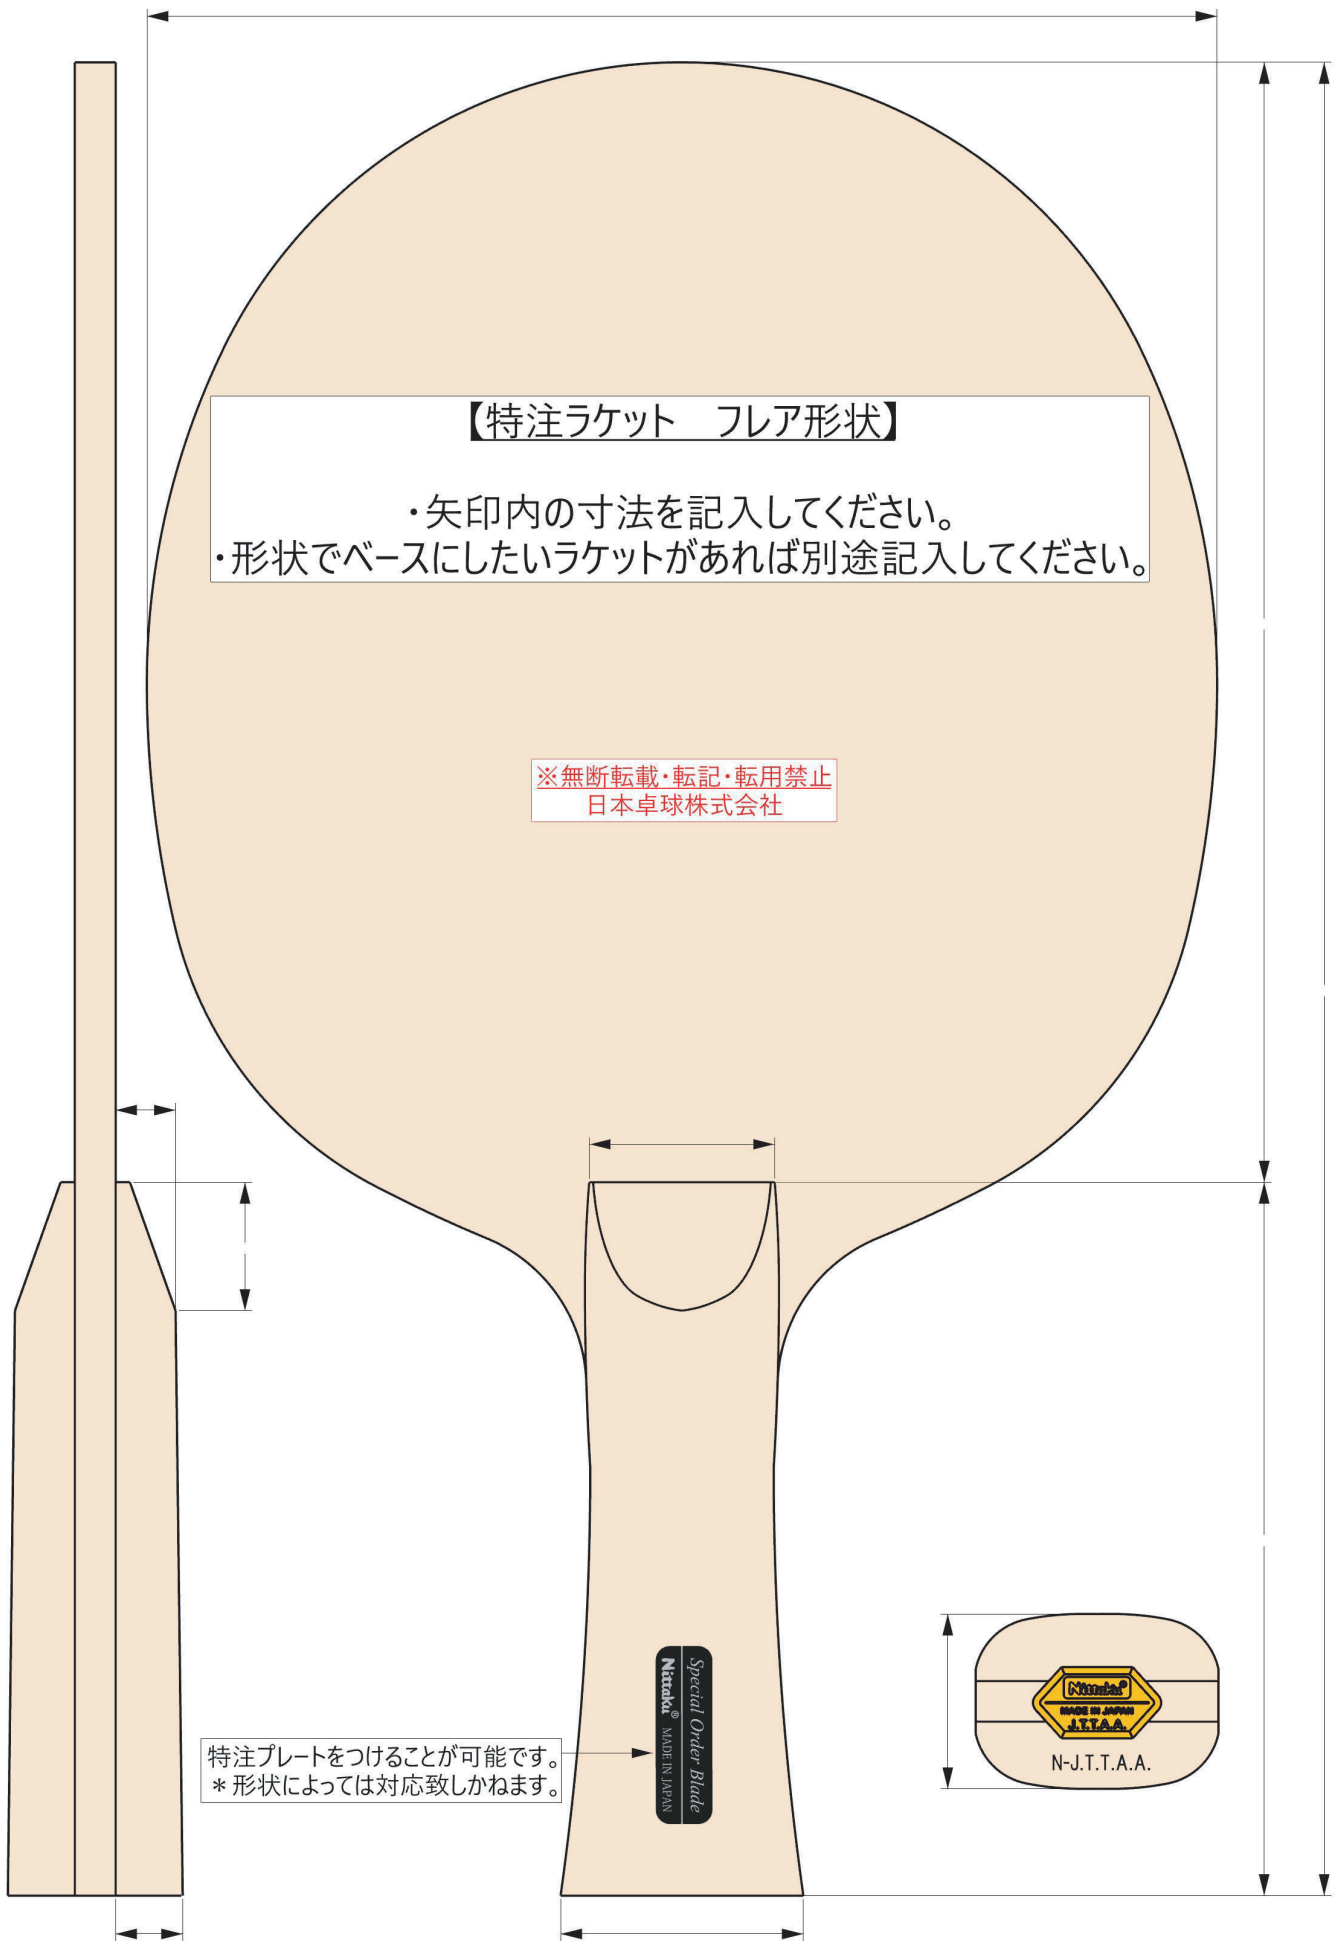

**【特注ラケット ストレート形状】**

- ・矢印内の寸法を記入してください。
- ・形状でベースにしたいラケットがあれば別途記入してください。

※無断転載・転記・転用禁止  
日本卓球株式会社

特注プレートをつけることが可能です。  
\* 形状によっては対応致しかねます。

Special Order Blade  
Nittaku® MADE IN JAPAN

**【特注ラケット フレア形状】**

- ・矢印内の寸法を記入してください。
- ・形状でベースにしたいラケットがあれば別途記入してください。

※無断転載・転記・転用禁止  
日本卓球株式会社

特注プレートをつけることが可能です。  
\* 形状によっては対応致しかねます。

Nittaku®  
Special Order Blade  
MADE IN JAPAN

**【特注ラケット アナトミック形状】**

・矢印内の寸法を記入してください。  
 ・形状でベースにしたいラケットがあれば別途記入してください。

※無断転載・転記・転用禁止  
 日本卓球株式会社

特注プレートをつけることが可能です。  
 \* 形状によっては対応致しかねます。

Nittaku®  
 Special Order Blade  
 MADE IN JAPAN

**【特注ラケット 日本式】**

- ・矢印内の寸法を記入してください。
- ・形状でベースにしたいラケットがあれば別途記入してください。
- ・角型、角丸型、丸型から希望の形状を指定してください。

※無断転載・転記・転用禁止  
日本卓球株式会社