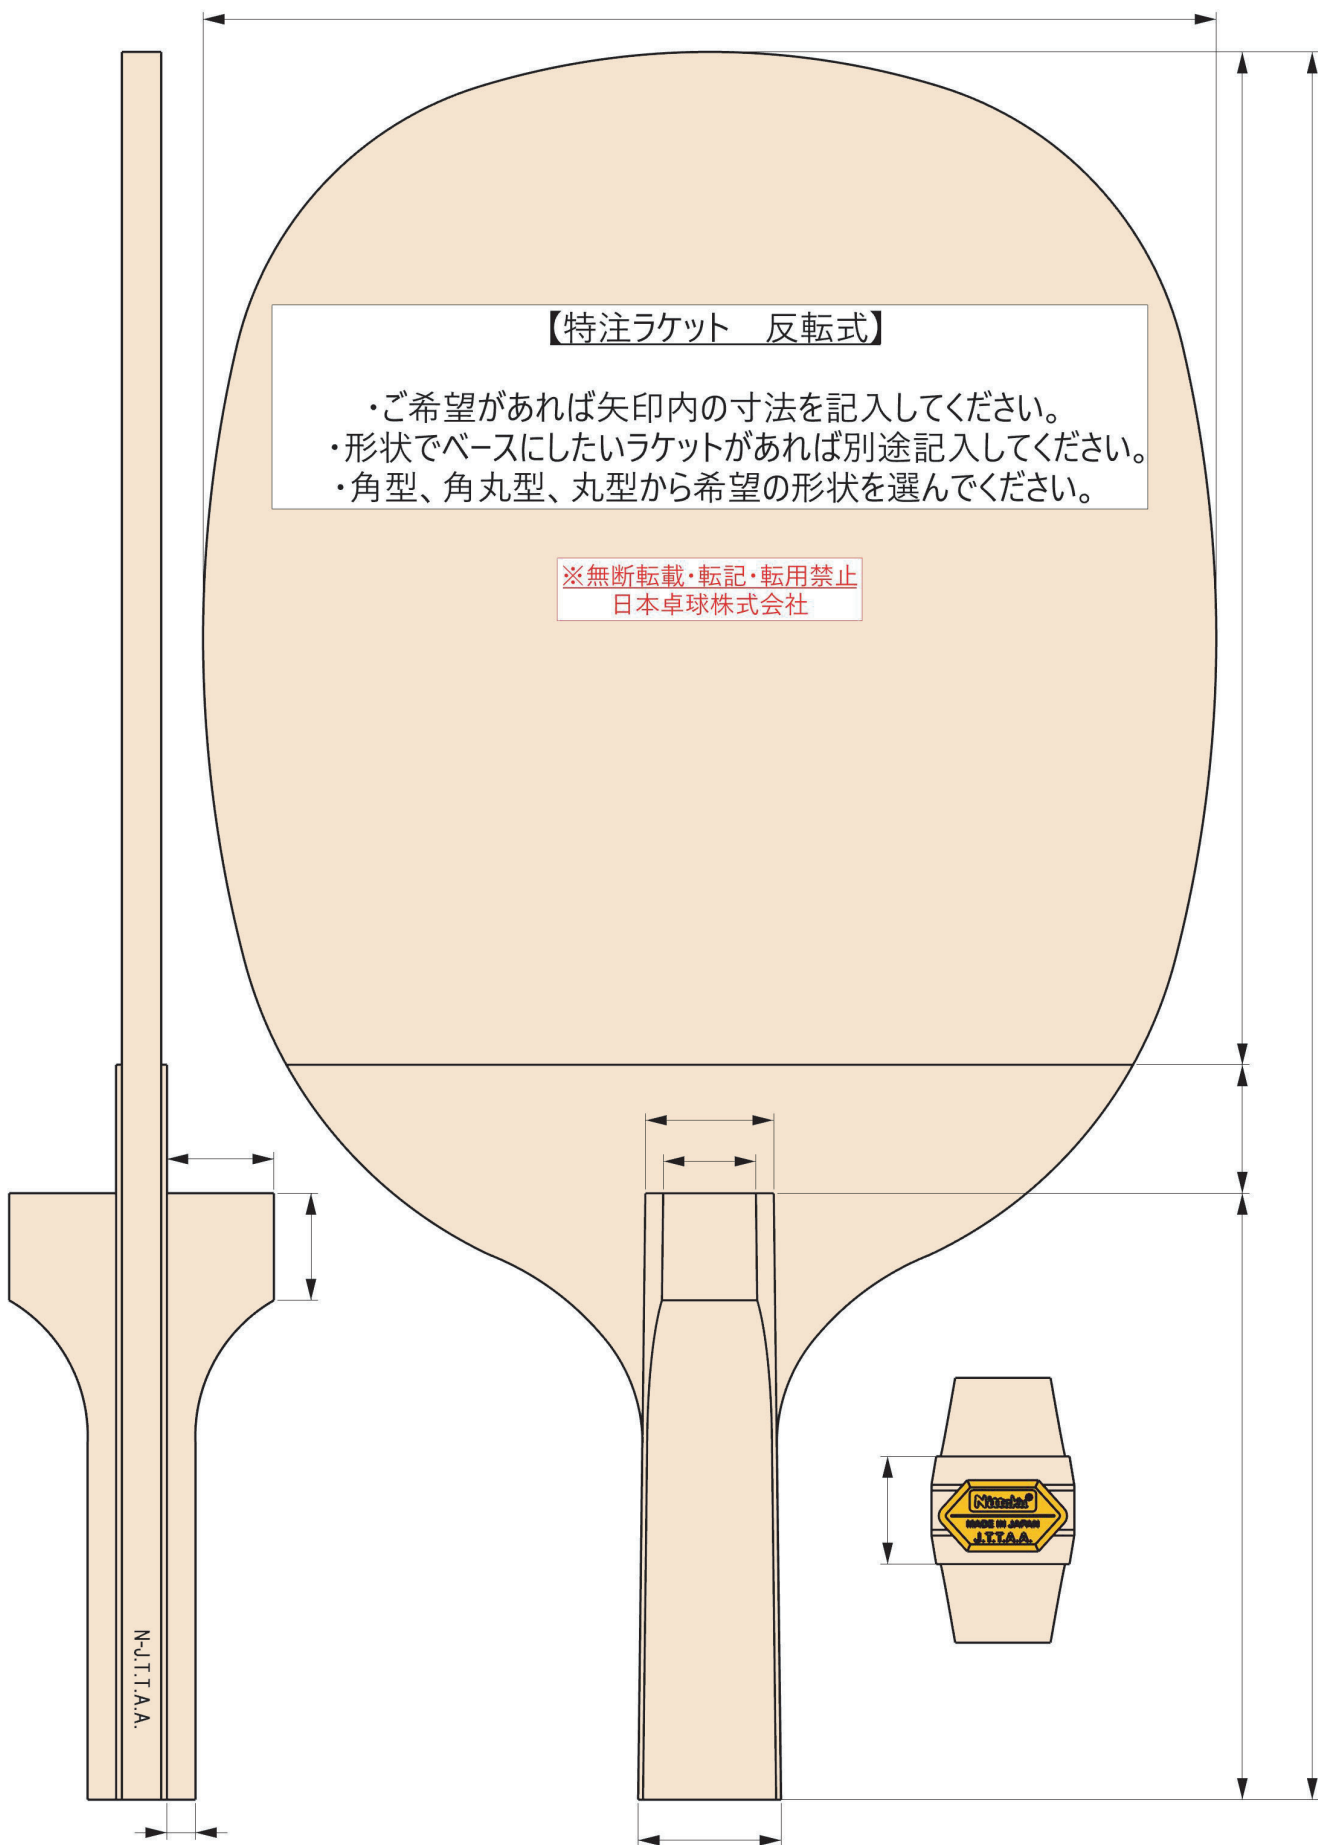

【特注ラケット 反転式】

- ・ご希望があれば矢印内の寸法を記入してください。
- ・形状でベースにしたいラケットがあれば別途記入してください。
- ・角型、角丸型、丸型から希望の形状を選んでください。

※無断転載・転記・転用禁止
日本卓球株式会社