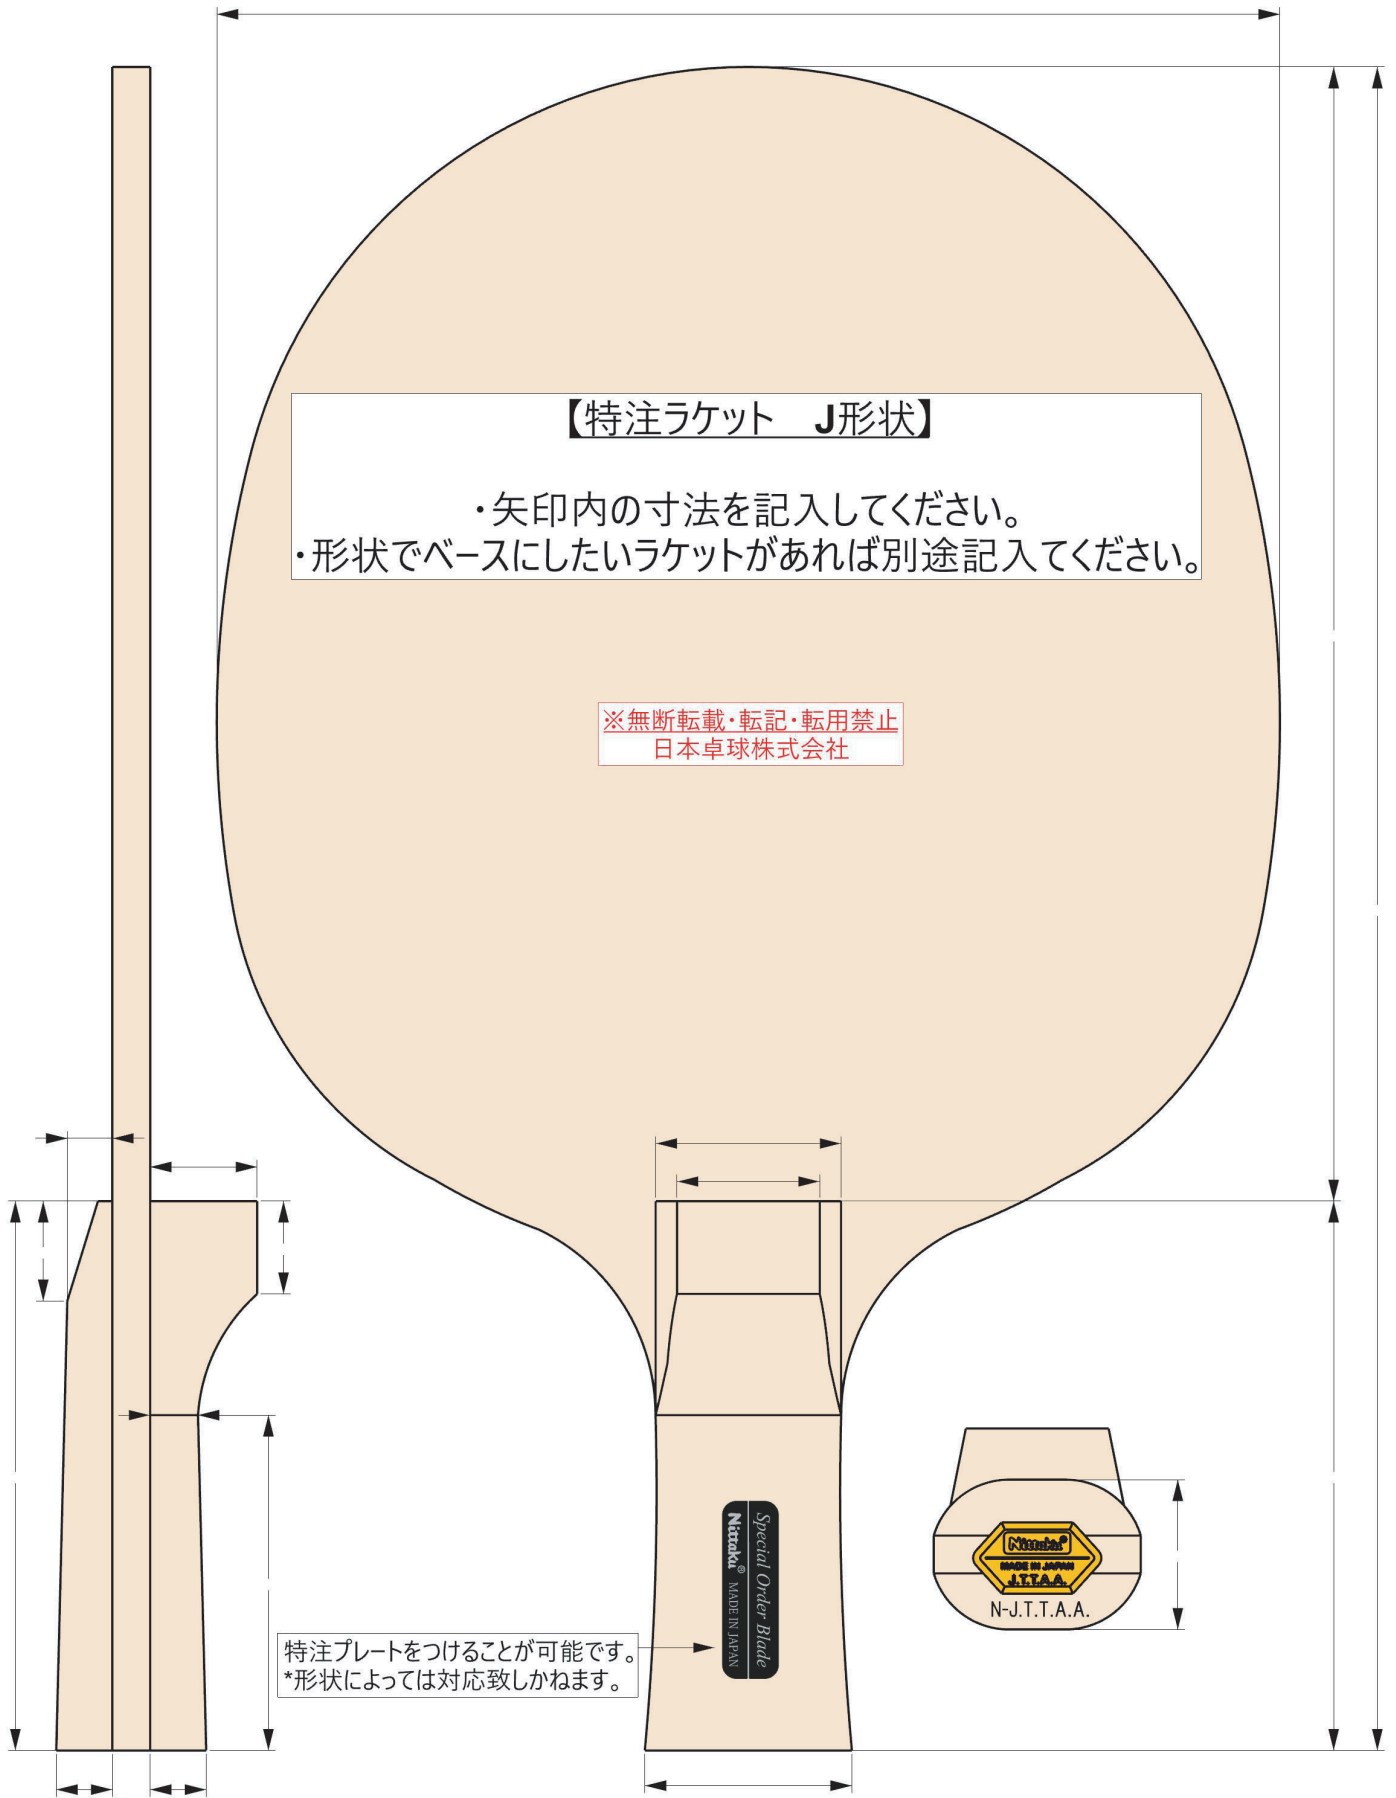

【特注ラケット J形状】

- ・矢印内の寸法を記入してください。
- ・形状でベースにしたいラケットがあれば別途記入してください。

※無断転載・転記・転用禁止
日本卓球株式会社

特注プレートをつけることが可能です。
*形状によっては対応致しかねます。