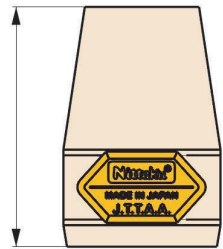

**【特注ラケット ストレート形状】**

- ・矢印内の寸法を記入してください。
- ・形状でベースにしたいラケットがあれば別途記入してください。

※無断転載・転記・転用禁止  
日本卓球株式会社

特注プレートをつけることが可能です。  
\* 形状によっては対応致しかねます。

Special Order Blade  
Nittaku® MADE IN JAPAN

**【特注ラケット フレア形状】**

- ・矢印内の寸法を記入してください。
- ・形状でベースにしたいラケットがあれば別途記入してください。

※無断転載・転記・転用禁止  
日本卓球株式会社

特注プレートをつけることが可能です。  
\* 形状によっては対応致しかねます。

Nittaku®  
Special Order Blade  
MADE IN JAPAN

**【特注ラケット アナトミック形状】**

・矢印内の寸法を記入してください。  
 ・形状でベースにしたいラケットがあれば別途記入してください。

※無断転載・転記・転用禁止  
 日本卓球株式会社

特注プレートをつけることが可能です。  
 \* 形状によっては対応致しかねます。

Nittaku®  
 Special Order Blade  
 MADE IN JAPAN

**【特注ラケット 日本式】**

- ・矢印内の寸法を記入してください。
- ・形状でベースにしたいラケットがあれば別途記入してください。
- ・角型、角丸型、丸型から希望の形状を指定してください。

※無断転載・転記・転用禁止  
日本卓球株式会社

Nittaku®  
Special Order Blade  
MADE IN JAPAN

特注プレートをつけることが可能です。

【特注ラケット 反転式】

- ・ご希望があれば矢印内の寸法を記入してください。
- ・形状でベースにしたいラケットがあれば別途記入してください。
- ・角型、角丸型、丸型から希望の形状を選んでください。

※無断転載・転記・転用禁止  
日本卓球株式会社