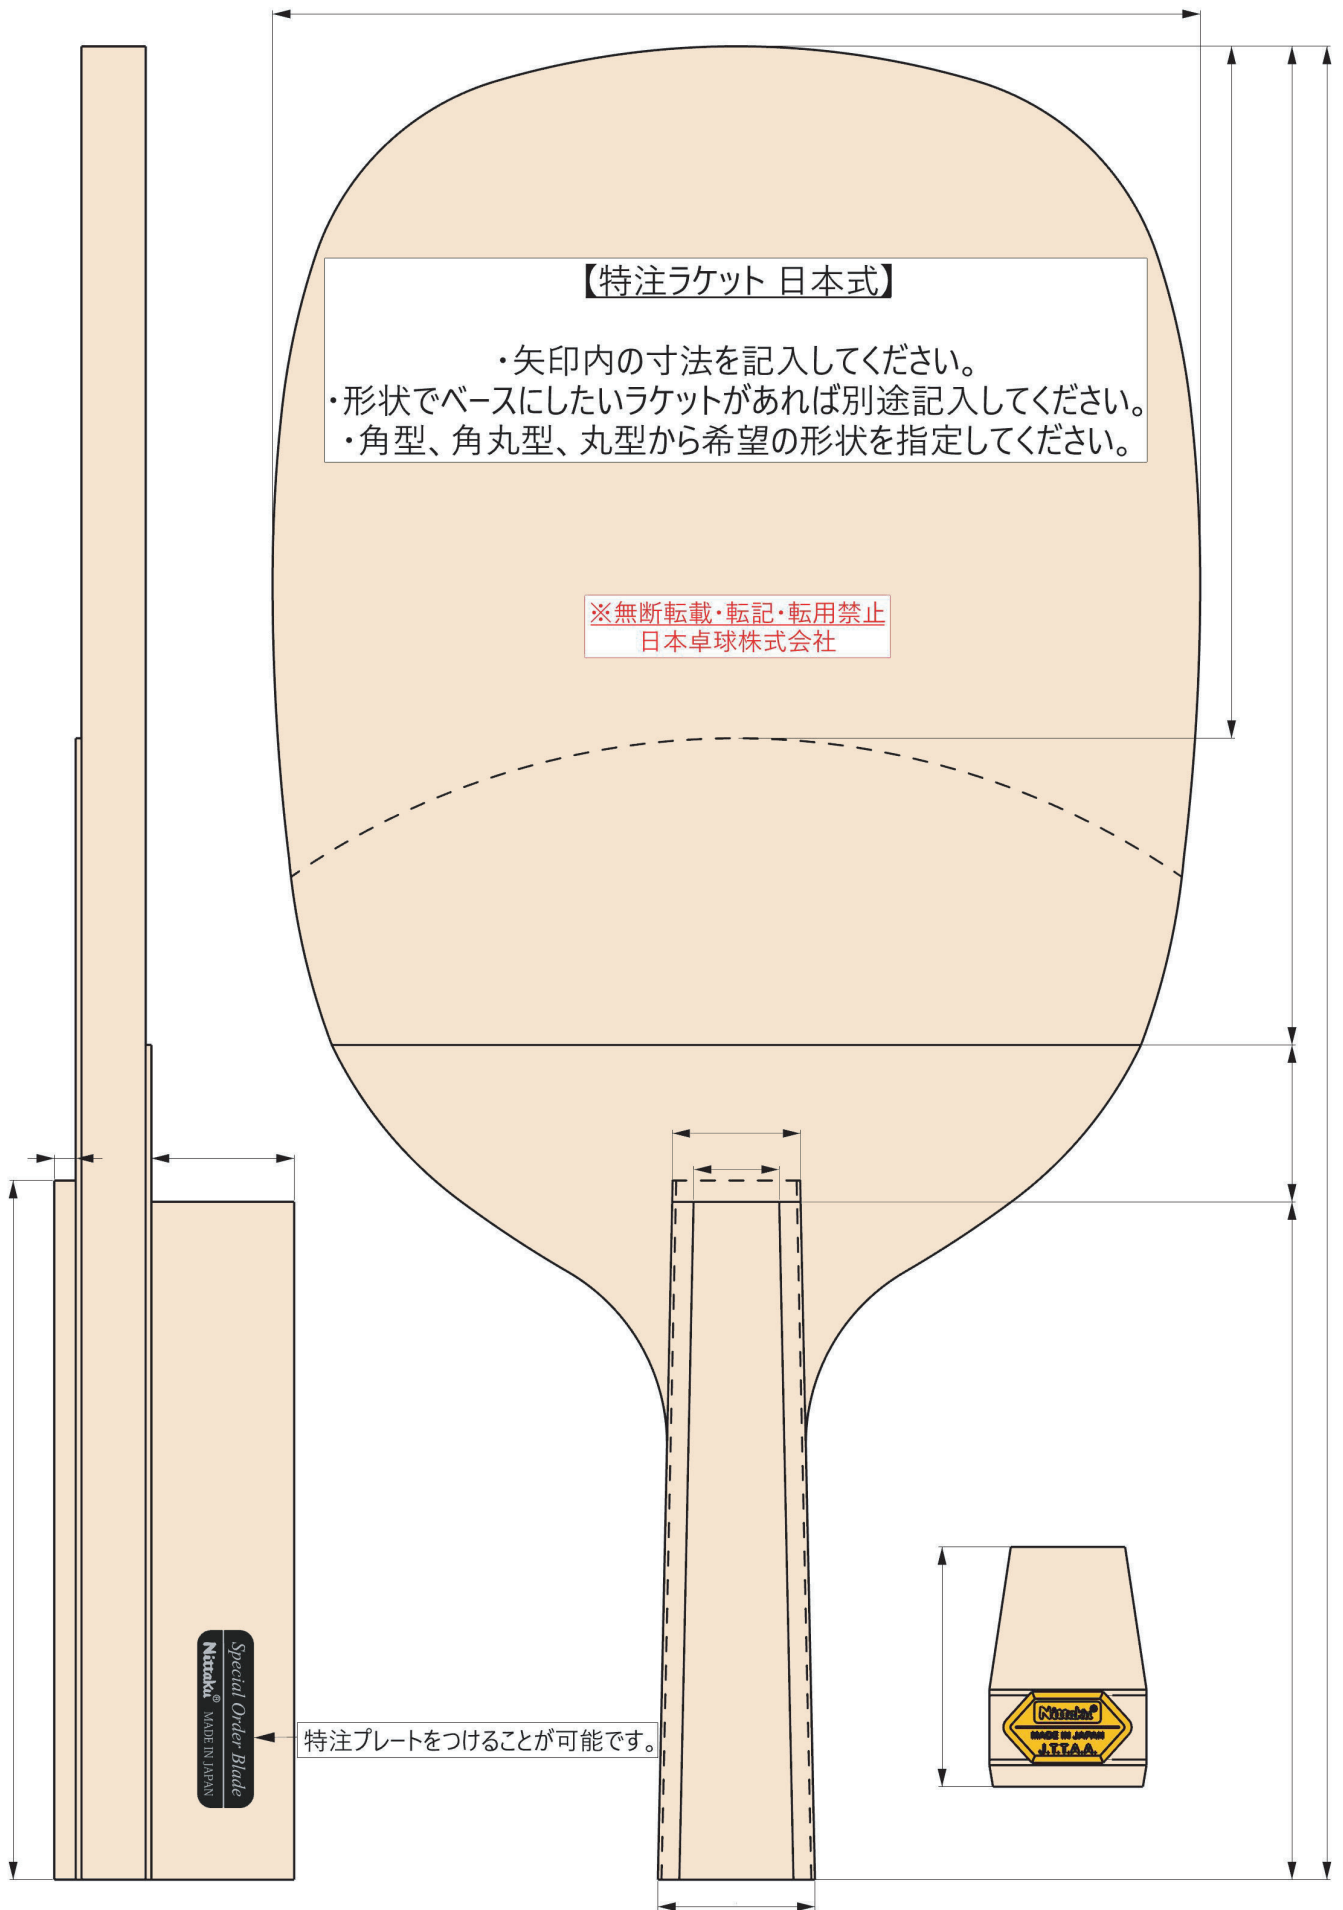

**【特注ラケット ストレート形状】**

- ・矢印内の寸法を記入してください。
- ・形状でベースにしたいラケットがあれば別途記入してください。

※無断転載・転記・転用禁止  
日本卓球株式会社

特注プレートをつけることが可能です。  
\* 形状によっては対応致しかねます。

Special Order Blade  
Nittaku® MADE IN JAPAN

**【特注ラケット フレア形状】**

- ・矢印内の寸法を記入してください。
- ・形状でベースにしたいラケットがあれば別途記入してください。

※無断転載・転記・転用禁止  
日本卓球株式会社

特注プレートをつけることが可能です。  
\* 形状によっては対応致しかねます。

Nittaku®  
Special Order Blade  
MADE IN JAPAN

**【特注ラケット アナトミック形状】**

・矢印内の寸法を記入してください。  
 ・形状でベースにしたいラケットがあれば別途記入してください。

※無断転載・転記・転用禁止  
 日本卓球株式会社

特注プレートをつけることが可能です。  
 \* 形状によっては対応致しかねます。

Nittaku®  
 Special Order Blade  
 MADE IN JAPAN

**【特注ラケット 日本式】**

- ・矢印内の寸法を記入してください。
- ・形状でベースにしたいラケットがあれば別途記入してください。
- ・角型、角丸型、丸型から希望の形状を指定してください。

※無断転載・転記・転用禁止  
日本卓球株式会社