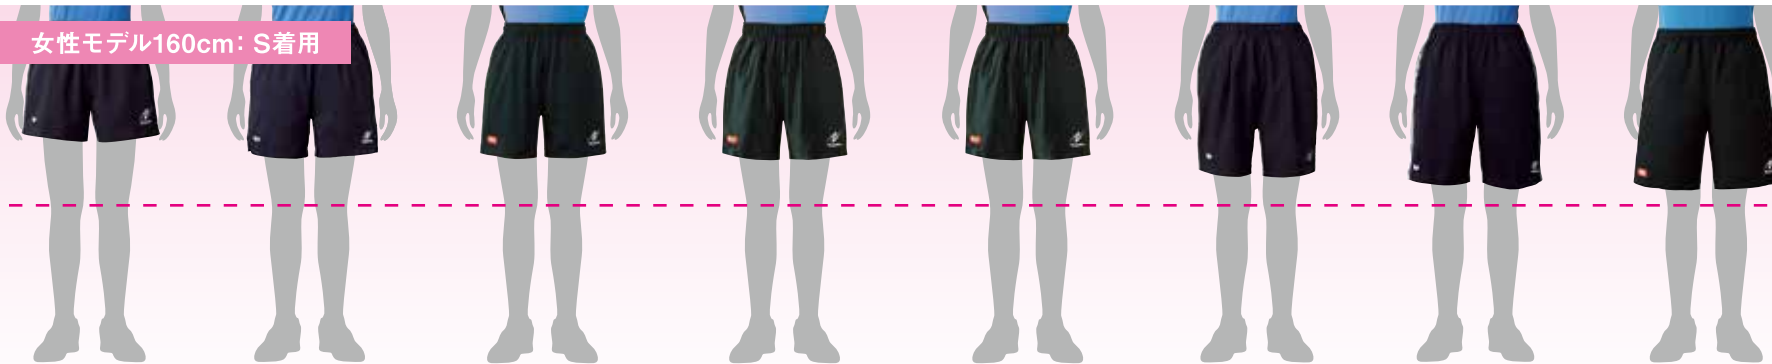

女性モデル160cm: S着用

股下サイズ	8.5cm	11cm	12cm	12cm	12cm	12.5cm	18cm	19cm
	ウィンクルショーツ	メッシュインショーツ	エアホールショーツ	シャツインショーツ	ルミスターショーツ	セモリアショーツ	ロンゲーショーツ	クォーターライトショーツ

男性モデル170cm: L着用

股下サイズ	9.5cm	13cm	13cm	13cm	13cm	13.5cm	20cm	20cm
	ウィンクルショーツ	メッシュインショーツ	エアホールショーツ	シャツインショーツ	ルミスターショーツ	セモリアショーツ	ロンゲーショーツ	クォーターライトショーツ

※写真はイメージです。

Mを基準として、股下丈の短い順に左から並んでいます。サイズにより順番が異なる場合がありますのでご注意ください。

女性モデル
160cm: L着用

エムエムスコート シャロットスコート	セモリスショーツ	フェミンショーツ
-----------------------	----------	----------

股下丈（エムエムスコート・シャロットスコートはスカート前丈）の短い順に左から並んでいます。