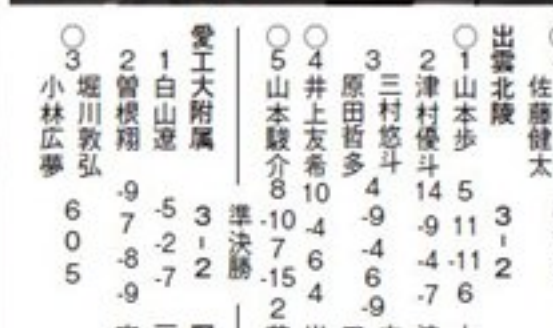

伊藤百華(普通寺西) ピッチの早い両ハンド攻撃を左右に打ち分けた

第47回

junior-high-school

○2 戸上集輔	9	7	7	6	阿部悠人	
○3 今泉蓮					米倉勝	
○4 加藤翔		-5	-9	-9	宮本大輝	
○5 松田歩真		-10	-6	-10	原田春輝	
○6 内田柁平	8	7	7	9	杉本和也	
○7 愛工大附属	3	1	1		明德義塾	
○8 1 中村光人	4	5	7	6	内田智也	
○9 2 曾根翔		-9	4	3	1	桑村太知
○10 堀川敦弘		-8	1	5	12	藤木大輔
○11 小林広夢						新名智弘
○12 4 横谷晟		5	13	4		手塚颯馬
○13 武生第二		3	1	1		江別中央

○1 窪太司郎	5	8	8	2	実践学園	
○2 佐藤祐人	6	11	9		剣持将作	
○3 加藤誠性	7	10	9		酒井秀太	
○4 池田陽翔	9	8	9	13	5	岡太陽
○5 佐藤樹	7	9	5	8	6	黒澤明寛
○6 出雲北陵	3	1	0		高橋真大	
○7 野田学園					濱松修学舎	
○8 1 戸上集輔		3	1	2		尾久八幡
○9 2 宮川昌大		6	6	2		尾中翔英
		6	6	2		小沼夢有人

○3 今泉蓮		8	6	6	-10	-9	奥住拓太
○4 加藤翔							矢島陸斗
○5 内田柁平	3	7	5	7			後藤世羽
○6 松田歩真	3	6	9				板坂真生
○7 愛工大附属	3	1	0				武生第二
○8 1 曾根翔		6	7	12	7		坂田修
○9 2 白山遼		8	7	9			林敦生
○10 堀川敦弘		7	6	3	7	9	加藤航
○11 小林広夢							佐々木駿和
○12 鶴岡第二		3	1	0			長与
○13 窪太司郎		5	4	11	3		小林幸司
○14 佐藤祐人		10	3	4			田淵勇伍
○15 加藤誠性		5	7	1			来海匠真
○16 佐藤健太							峯陸斗
○17 出雲北陵		3	1	2			明豊
○18 1 山本歩		5	11	11	6		中村和頼
○19 2 津村優斗		14	9	4	7		渡辺龍介
○20 3 三村悠斗		4	9	4	6	9	立麻美斗
○21 原田哲多							田原翔太
○22 4 井上友希		10	4	6	4		岩間充晃
○23 5 山本駿介		8	10	7	15	2	芦澤慶音
○24 愛工大附属		3	1	2			野田学園
○25 1 白山遼		-5	-2	-7			戸上集輔
○26 2 曾根翔		-9	7	-8	-9		宮川昌大
○27 3 堀川敦弘							今泉蓮
○28 小林広夢		6	0	5			加藤翔

▼A ①愛工大附属(愛知) 2勝	②津幡(石川) 1勝1敗	③大岡々(群馬) 2敗
▼B ①武生第二(福井) 2勝	②日進(埼玉) 1勝1敗	③油川(青森) 2敗
▼C ①野田学園(山口) 2勝	②蘭越(北海道) 1勝1敗	③日吉(愛媛) 2敗
▼D ①明德義塾(高知) 2勝	②郡山第二(福島) 1勝1敗	③春江(福井) 2敗
▼E ①長与(長崎) 2勝	②角野(愛媛) 1勝1敗	③氷見北部(富山) 2敗
▼F ①明豊(大分) 2勝	②安田学園(東京) 1勝1敗	③八本松(広島) 2敗
▼G ①実践学園(東京) 2勝	②鹿屋東(鹿児島) 1勝1敗	③留萌港南(北海道) 2敗
▼H ①中間東(福岡) 2勝	②長森(岐阜) 1勝1敗	③滝川(兵庫) 2敗

▼I ①浜松修学舎(静岡) 2勝	②可部(広島) 1勝1敗	③府中第四(東京) 2敗
▼J ①出雲北陵(島根) 2勝	②阪南(大阪) 1勝1敗	③万騎が原(神奈川) 2敗
▼K ①鶴岡第二(山形) 2勝	②東北(長野) 1勝1敗	③島本第二(大阪) 2敗

▼L ①江別中央(北海道) 2勝	②大垣南(岐阜) 1勝1敗	③日南学園(宮崎) 2敗		
▼M ①尾久八幡(東京) 2勝	②鶴岡第三(山形) 1勝1敗	③松崎(兵庫) 2敗		
▼N ①宮川昌大 13	②6	③4	④7	中関東

女子個人戦は、バックハンド攻撃が良かった長崎(稲付)が優勝。惜しくも決勝で敗れた皆川(昇陽)だが、パワフルな攻撃を見せて接戦を演じた。その他、ピッチの早い攻撃だった小林(宮内)、回転量の多い両ハンド攻撃をみせた門阪(浜松修学舎)、バックハンドドライブを左右に打ち分けた小畑(横濱隼人)、1年生ながら躍することなく攻めた伊藤(普通寺西)らも活躍した。

男子団体対抗 第1ステージ
足を使った攻撃に加え、しっかり振り切るバックハンド攻撃も魅力。写真は回転量の多いドライブを見せた渡辺龍介

出場した選手全員が、安定したプレーで活躍。写真は、積極的にフォアハンドで攻撃を仕掛けた岡野弥咲樹

タッチが良かった杉本(中間東)、両ハンドのバランスが良かった松岡(菊陽)、サウスポーの高須(日吉)、寺下(武生第二)、篠塚(愛工大附属)らのプレーが光っていた。

全員卓球と、チーム一丸のプレーで予選リーグを突破。写真はコンビネーションの良かった、来海匠真・峯陸斗

厳しい組み合わせとなった予選リーグであるが、観客席と一体となったプレーで堂々の1位通過。サービスから中学生らしい元気あるプレーで予選リーグを1位通過