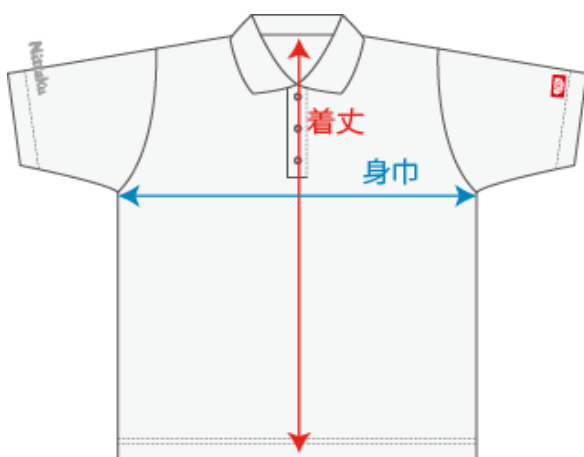

SABOS サイズ表（実際の商品の寸法になります。）

SABOS I・II・III 男女兼用シャツ

	J130	J150	3S	SS	S	M	L	O	XO	2XO	3XO	4XO	5XO	6XO
身巾	40	45	46	48	50	52	54	56	58	60	62	64	66	68
着丈	49	53	61	63	65	67	69	71	73	75	77	79	81	83
着丈 (V衿の場合)	45	49	57	59	61	63	65	67	69	71	73	75	77	79

SABOS I・II・III 女子用シャツ

		SS	S	M	L	O	XO	2XO	3XO	4XO	5XO	6XO
身巾		41	43	45	47	49	51	53	55	57	59	61
着丈		51	53	55	57	59	61	63	65	67	69	71

NX-2883 SABOS ウィンドアップ 男女兼用シャツ

	J130	J150	3S	SS	S	M	L	O	XO	2XO	3XO	4XO	5XO	6XO
身巾	51	53	55	57	59	61	63	65	67	69	71	73	75	77
着丈	60	62	64	66	68	70	72	74	76	78	80	82	84	86

NX-2886 SABOS ウォーマー 男女兼用シャツ

	J130	J150	3S	SS	S	M	L	O	XO	2XO	3XO	4XO	5XO	6XO
身巾	52	54	56	58	60	62	64	66	68	70	72	74	76	78
着丈	62	64	66	68	70	72	74	76	78	80	82	84	86	88

NX-2880 SABOS トレーナー 男女兼用シャツ

	J130	J150	3S	SS	S	M	L	O	XO	2XO	3XO	4XO	5XO	6XO
身巾	51	53	55	57	59	61	63	65	67	69	71	73	75	77
着丈	59	61	63	65	67	69	72	74	76	78	80	82	84	86

* オレンジ色で塗られたサイズは通常より生産時間が長くなる場合がありますのでご了承ください。