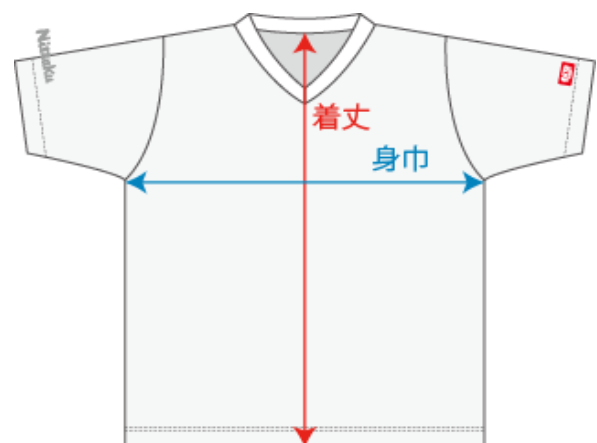

SABOS サイズ表（実際の商品の寸法になります。）

SABOS I・II・III 男女兼用シャツ

	J130	J150	3S	SS	S	M	L	O	XO	2XO	3XO	4XO	5XO	6XO
身巾	40	45	46	48	50	52	54	56	58	60	62	64	66	68
着丈	49	53	61	63	65	67	69	71	73	75	77	79	81	83
着丈 (V衿の場合)	45	49	57	59	61	63	65	67	69	71	73	75	77	79

SABOS I・II・III 女子用シャツ

		SS	S	M	L	O	XO	2XO	3XO	4XO	5XO	6XO
身巾		41	43	45	47	49	51	53	55	57	59	61
着丈		51	53	55	57	59	61	63	65	67	69	71

NX-2883 SABOS ウィンドアップ 男女兼用シャツ

	J130	J150	3S	SS	S	M	L	O	XO	2XO	3XO	4XO	5XO	6XO
身巾	51	53	55	57	59	61	63	65	67	69	71	73	75	77
着丈	60	62	64	66	68	70	72	74	76	78	80	82	84	86

NX-2886 SABOS ウォーマー 男女兼用シャツ

	J130	J150	3S	SS	S	M	L	O	XO	2XO	3XO	4XO	5XO	6XO
身巾	52	54	56	58	60	62	64	66	68	70	72	74	76	78
着丈	62	64	66	68	70	72	74	76	78	80	82	84	86	88

NX-2880 SABOS トレーナー 男女兼用シャツ

	J130	J150	3S	SS	S	M	L	O	XO	2XO	3XO	4XO	5XO	6XO
身巾	51	53	55	57	59	61	63	65	67	69	71	73	75	77
着丈	59	61	63	65	67	69	72	74	76	78	80	82	84	86

* オレンジ色で塗られたサイズは通常より生産時間が長くなる場合がありますのでご了承ください。